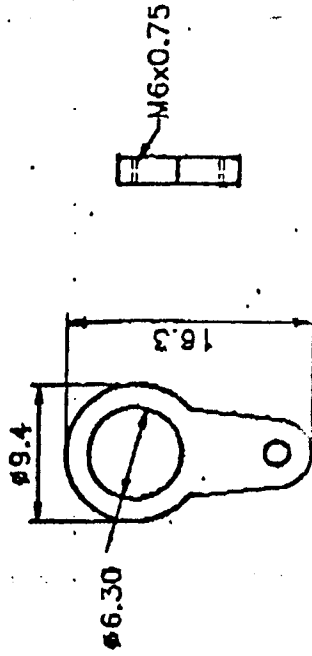

DIN_Plugs

Binding_Posts

Banana_Jacks

ALECTRON CORPORATION
 1414 W. RANDOL MILL RD.
 SUITE 200
 ARLINGTON, TEXAS 76012

BANANA JACK ST-351 A SPECS

ST - 351 A RED
 ST - 351 B BLACK

251-351A
 251-351B

Units=MM